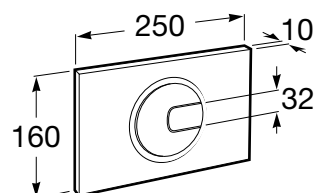

## DIMENSIUNI

Lungime 250 mm

Înălțime 160 mm

## SCHIȚE TEHNICE

## CARACTERISTICI

Număr butoane: 2

PublicationStatus

Recomandat pentru spații publice

COMPATIBIL CU

DUPLO WC L - Rama incastrata pentru rezervor WC cu clătire dublă. Permite activare frontală sau superioară. Cot 90° / 110°